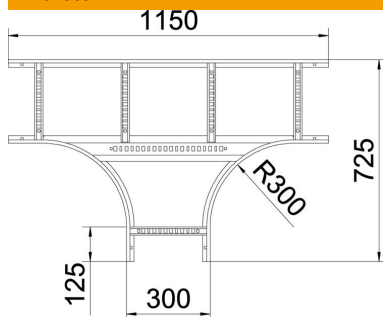

## Törzsadatok

Cikkszám	6225252
Típus	LT 630 R3 A2
1. megnevezés	T-leágazás
2. megnevezés	kábellétrához
Gyártó	OBO
Méret	60x300
Anyag	rozsdamentes acél, 1.4301
Felület	felületkezelés nélkül, utókezelt
Felületi szabvány	
Legkisebb eladási egység mennyiségegység	1 Darab
Súly	537,8 kg
súly-mértékegység	kg/100 darab

## Méretetek

szélesség	300 mm
Magasság	60 mm
B méret	300 mm
R méret	300 mm