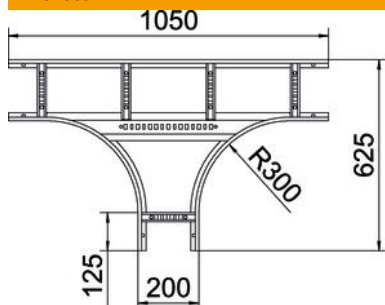

Muszaki adatlap

T-idom, 60 FS

Cikkszám: 6225210

T-idom, vízszintes, hegesztett létrafokkal minden 60 mm oldalmagasságú kábellétrához.
A szükséges mennyiségű összekötőt külön meg kell rendelni.

St acél

FS szalaghorganyzott

Törzsadatok

Cikkszám	6225210
1. megnevezés	T-leágazás
2. megnevezés	kábellétrához
Gyártó	OBO
Méret	60x200
Anyag	acél
Felület	szalaghorganyzott
Felületi szabvány	DIN EN 10346
Legkisebb eladási egység mennyiségegység	1 Darab
Súly	468,7 kg
súly-mértékegység	kg/100 darab

Muszaki adatlap

T-idom, 60 FS

Cikkszám: 6225210

Méretetek

szélesség	200 mm
Magasság	60 mm
B méret	200 mm
R méret	300 mm

Műszaki adatok

A létrafokok kivitele	Profil perforálás nélküli
Az oldalprofil kivitele	lapos profil
Összekötők kivitele	összekötő nélkül
Építési forma	Szimmetrikus leágazás
Tűzálló kábelrendszerek –	nem
Rozsdamentes acél, maratott	nem
Nagyfeszítvű kivitel	nem
Pofa-lemezvastagság	1,5 mm