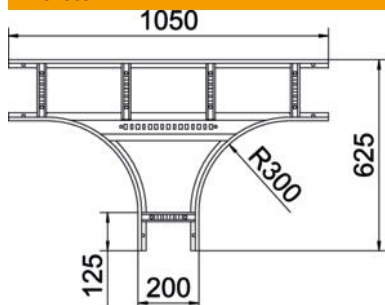

## Törzsadatok

Cikkszám	6225250
1. megnevezés	T-leágazás
2. megnevezés	kábellétrához
Gyártó	OBO
Méret	60x200
Anyag	rozsdamentes acél, 1.4301
Felület	felületkezelés nélkül, utókezelt
Felületi szabvány	
Legkisebb eladási egység mennyiségegység	1 Darab
Súly	474,6 kg
súly-mértékegység	kg/100 darab

## Méretetek

szélesség	200 mm
Magasság	60 mm
B méret	200 mm
R méret	300 mm