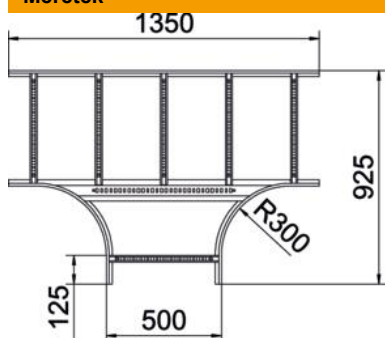

## Törzsadatok

Cikkszám	6225296
1. megnevezés	T-leágazás
2. megnevezés	kábellétrához
Gyártó	OBO
Méret	110x500
Anyag	acél
Felület	szalaghorganyzott
Felületi szabvány	DIN EN 10346
Legkisebb eladási egység mennyiségegység	1 Darab
Súly	849,3 kg
súly-mértékegység	kg/100 darab

## Méretetek

szélesség	500 mm
Magasság	110 mm
B méret	500 mm
R méret	300 mm