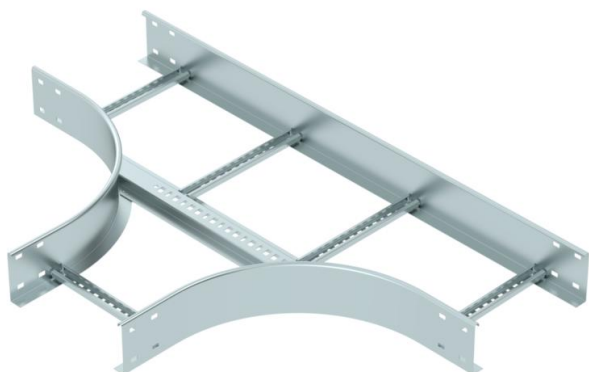

# Muszaki adatlap

T-idom, 110 FS

Cikkszám: 6225292

T-idom, vízszintes, hegesztett létrafokkal minden 110 mm oldalmagasságú kábellétrához.  
A szükséges mennyiségű összekötőt külön meg kell rendelni.

**St** acél

## Törzsadatok

Cikkszám	6225292
1. megnevezés	T-leágazás
2. megnevezés	kábellétrához
Gyártó	OBO
Méret	110x300
Anyag	acél
Felület	szalaghorganyzott
Felületi szabvány	DIN EN 10346
Legkisebb eladási egység mennyiségegység	1 Darab
Súly	680 kg
súly-mértékegység	kg/100 darab

## Méreték

szélesség	300 mm
Magasság	110 mm
B méret	300 mm
R méret	300 mm