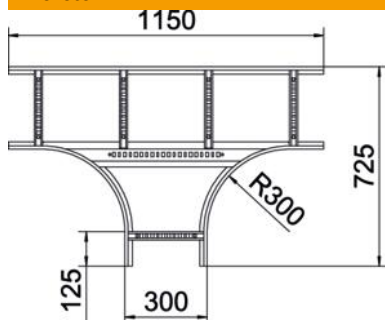

# Muszaki adatlap

T-idom, 110 FS

Cikkszám: 6225292

T-idom, vízszintes, hegesztett létrafokkal minden 110 mm oldalmagasságú kábellétrához.  
A szükséges mennyiségű összekötőt külön meg kell rendelni.

**St** acél

## Törzsadatok

Cikkszám	6225292
1. megnevezés	T-leágazás
2. megnevezés	kábellétrához
Gyártó	OBO
Méret	110x300
Anyag	acél
Felület	szalaghorganyzott
Felületi szabvány	DIN EN 10346
Legkisebb eladási egység mennyiségegység	1 Darab
Súly	680 kg
súly-mértékegység	kg/100 darab

## Méreték

szélesség	300 mm
Magasság	110 mm
B méret	300 mm
R méret	300 mm