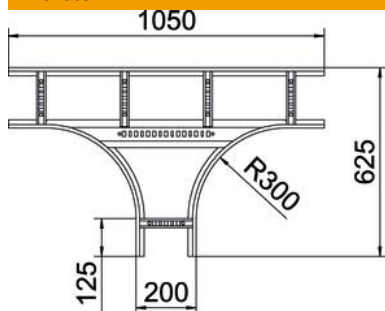

# Muszaki adatlap

T-idom, 110 FS

Cikkszám: 6225290

T-idom, vízszintes, hegesztett létrafokkal minden 110 mm oldalmagasságú kábellétrához.  
A szükséges mennyiségű összekötőt külön meg kell rendelni.

**St** acél

## Törzsadatok

Cikkszám	6225290
1. megnevezés	T-leágazás
2. megnevezés	kábellétrához
Gyártó	OBO
Méret	110x200
Anyag	acél
Felület	szalaghorganyzott
Felületi szabvány	DIN EN 10346
Legkisebb eladási egység mennyiségegység	1 Darab
Súly	611,8 kg
súly-mértékegység	kg/100 darab

## Méretetek

szélesség	200 mm
Magasság	110 mm
B méret	200 mm
R méret	300 mm