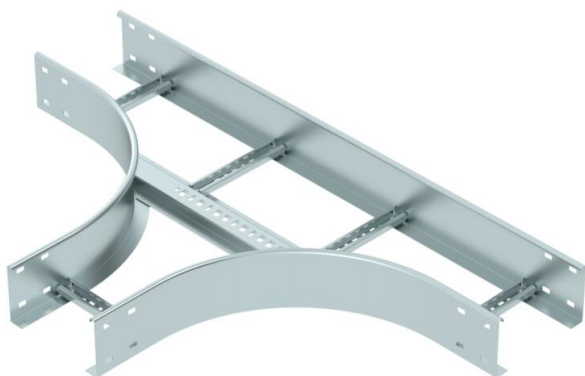

# Muszaki adatlap

T-idom, 110 FS

Cikkszám: 6225290

T-idom, vízszintes, hegesztett létrafokkal minden 110 mm oldalmagasságú kábellétrához.  
A szükséges mennyiségű összekötőt külön meg kell rendelni.

**St** acél

## Törzsadatok

Cikkszám	6225290
1. megnevezés	T-leágazás
2. megnevezés	kábellétrához
Gyártó	OBO
Méret	110x200
Anyag	acél
Felület	szalaghorganyzott
Felületi szabvány	DIN EN 10346
Legkisebb eladási egység mennyiségegység	1 Darab
Súly	611,8 kg
súly-mértékegység	kg/100 darab

## Méretetek

szélesség	200 mm
Magasság	110 mm
B méret	200 mm
R méret	300 mm