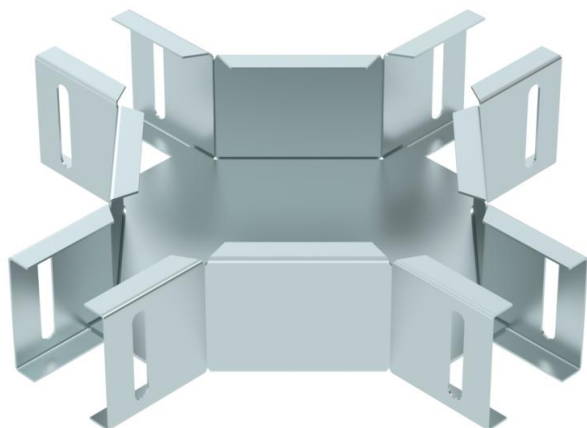

Vízszintes keresztidom LTS 50 és AZK 050 fénycsőtartó-sínhez.

St acél

DD szalaghorganyzott Zink/Alumínium, Double Dip

Törzsadatok

Cikkszám	6074921
Típus	LTS K DD
1. megnevezés	Keresztidom
2. megnevezés	fénycsőtartó-sínhez
Gyártó	OBO
Méret	50x50
Anyag	acél
Felület	szalaghorganyzott Zink/Alumínium, Double Dip
Felületi szabvány	DIN EN 10346
Legkisebb eladási egység	1
mennyiségegység	Darab
Súly	58,4 kg
súly-mértékegység	kg/100 darab

Muszaki adatlap

Keresztidom

Cikkszám: 6074921

Méretek

szélesség	50 mm
Magasság	50 mm
lemezvastagság	1 mm

Műszaki adatok

Tűzálló kábelrendszerek –	nem
Feneklemez anyagvastagsága	1,5 mm
Rozsdamentes acél, maratott	nem
Nagyfeszítvű kivitel	nem
Pofa-lemezvastagság	1 mm