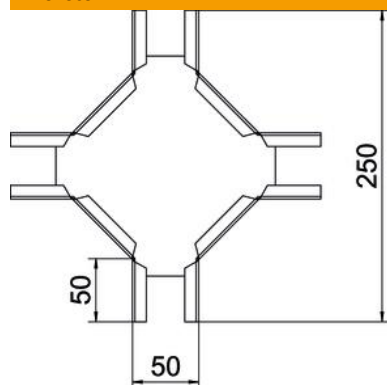

Vízszintes keresztidom LTS 50 és AZK 050 fénycsőtartó-sínhez.

St acél

DD szalaghorganyzott Zink/Alumínium, Double Dip

Törzsadatok

Cikkszám	6074921
Típus	LTS K DD
1. megnevezés	Keresztidom
2. megnevezés	fénycsőtartó-sínhez
Gyártó	OBO
Méret	50x50
Anyag	acél
Felület	szalaghorganyzott Zink/Alumínium, Double Dip
Felületi szabvány	DIN EN 10346
Legkisebb eladási egység	1
mennyiségegység	Darab
Súly	58,4 kg
súly-mértékegység	kg/100 darab

Muszaki adatlap

Keresztidom

Cikkszám: 6074921

Méretek

szélesség	50 mm
Magasság	50 mm
lemezvastagság	1 mm

Műszaki adatok

Tűzálló kábelrendszerek –	nem
Feneklemez anyagvastagsága	1,5 mm
Rozsdamentes acél, maratott	nem
Nagyfeszítvű kivitel	nem
Pofa-lemezvastagság	1 mm