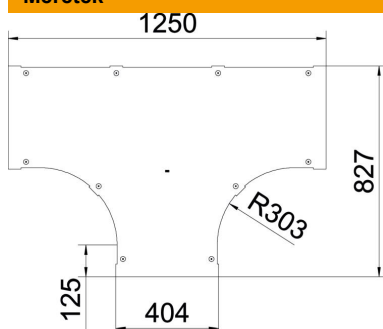

Muszaki adatlap

Fedél T-idomhoz, FS

Cikkszám: 6226108

Fedél forgóreteszekkel T-idomok lefedésére.

St acél

FS szalaghorganyzott

Törzsadatok

Cikkszám	6226108
1. megnevezés	T-leágazóidom fedél
2. megnevezés	fedélrögzítő kapoccsal
Gyártó	OBO
Méret	B600
Anyag	acél
Felület	szalaghorganyzott
Felületi szabvány	DIN EN 10346
Legkisebb eladási egység mennyiségegység	1 Darab
Súly	922 kg
súly-mértékegység	kg/100 darab

Muszaki adatlap

Fedél T-idomhoz, FS

Cikkszám: 6226108

Méreték

szélesség	600 mm
lemezvastagság	1,25 mm
B méret	600 mm

Műszaki adatok

Rögzítési mód	Forgóretesz
Alkalmazható kábellétrához	igen
Alkalmazható kábeltálcához	nem
Anyagvastagság	1,25 mm
Rozsdamentes acél, maratott	nem
Nagyfeszítvű kivitel	nem