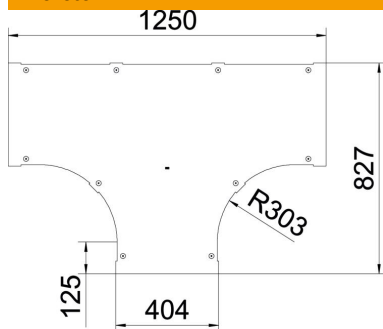

Muszaki adatlap

Fedél T-idomhoz, A2

Cikkszám: 6226168

Fedél forgóreteszekkel T-idomok lefedésére.

A2 rozsdamentes acél, (W. Nr. 1.4301)

2B felületkezelés nélkül, utókezelt

Törzsadatok

Cikkszám	6226168
1. megnevezés	T-leágazóidom fedél
2. megnevezés	fedélrögzítő kapoccsal
Gyártó	OBO
Méret	B600
Anyag	rozsdamentes acél, 1.4301
Felület	felületkezelés nélkül, utókezelt
Felületi szabvány	
Legkisebb eladási egység mennyiségegység	1 Darab
Súly	943 kg
súly-mértékegység	kg/100 darab

Muszaki adatlap

Fedél T-idomhoz, A2

Cikkszám: 6226168

Méreték

szélesség	600 mm
lemezvastagság	1,25 mm
B méret	600 mm

Műszaki adatok

Rögzítési mód	Forgóretesz
Alkalmazható kábellétrához	igen
Alkalmazható kábeltálcához	nem
Anyagvastagság	1,25 mm
Rozsdamentes acél, maratott	nem
Nagyfeszítvű kivitel	nem