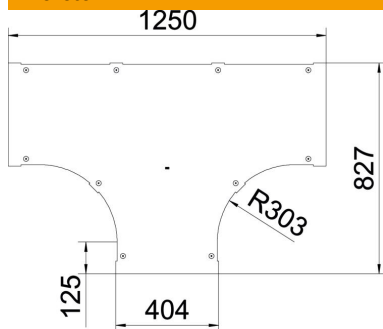

## Törzsadatok

Cikkszám	6226102
1. megnevezés	T-leágazóidom fedél
2. megnevezés	fedélrögzítő kapoccsal
Gyártó	OBO
Méret	B300
Anyag	acél
Felület	szalaghorganyzott
Felületi szabvány	DIN EN 10346
Legkisebb eladási egység mennyiségegység	1 Darab
Súly	413 kg
súly-mértékegység	kg/100 darab

## Méreték

szélesség	300 mm
lemezvastagság	1 mm
B méret	300 mm