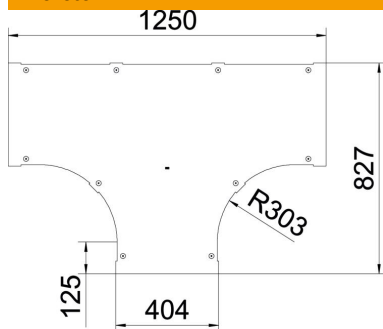

Muszaki adatlap

Fedél T-idomhoz, A2

Cikkszám: 6226162

Fedél forgóreteszekkel T-idomok lefedésére.

A2 rozsdamentes acél, (W. Nr. 1.4301)

2B felületkezelés nélkül, utókezelt

Törzsadatok

Cikkszám	6226162
1. megnevezés	T-leágazóidom fedél
2. megnevezés	fedélrögzítő kapoccsal
Gyártó	OBO
Méret	B300
Anyag	rozsdamentes acél, 1.4301
Felület	felületkezelés nélkül, utókezelt
Felületi szabvány	
Legkisebb eladási egység mennyiségegység	1 Darab
Súly	429 kg
súly-mértékegység	kg/100 darab

Muszaki adatlap

Fedél T-idomhoz, A2

Cikkszám: 6226162

Méreték

szélesség	300 mm
lemezvastagság	1 mm
B méret	300 mm

Műszaki adatok

Rögzítési mód	Forgóretesz
Alkalmazható kábellétrához	igen
Alkalmazható kábeltálcához	nem
Anyagvastagság	1 mm
Rozsdamentes acél, maratott	nem
Nagyfeszítvű kivitel	nem