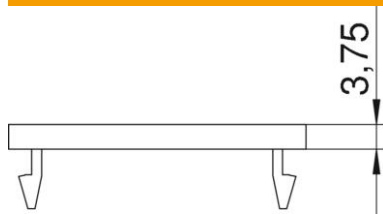

### Törzsadatok

Cikkszám	7407584
1. megnevezés	takarólemez
2. megnevezés	szögletes nyíláshoz
Gyártó	OBO
Szín	grafitszürke; RAL 9011
Anyag	Poliamid
Legkisebb eladási egység	10
mennyiségegység	Darab
Súly	0,424 kg
súly-mértékegység	kg/100 darab

## Méretetek

hossz	45 mm
szélesség	45 mm
Magasság	3,75 mm

## Műszaki adatok

Alkalmazás	szerelvénykehely
A CEE-/Perilex nyílások száma	0
a hármas nyílások száma	0
az egyes nyílások száma	0
Egységek darabszáma	1
az ovális nyílások száma	0
a szögletes nyílások száma	0
a kerek nyílások száma	0
a kettes nyílások száma	0
Rögzítési mód	rápattintható
Felirati mező	nem
Vakfedél	igen
Alkalmos a feliratozási mezőhöz	nem
Alkalmazható esztrichszintű zárt padlócsatornához	igen
Készülékfajta	Vakfedél
szerelési technológia	M45 raszterméret