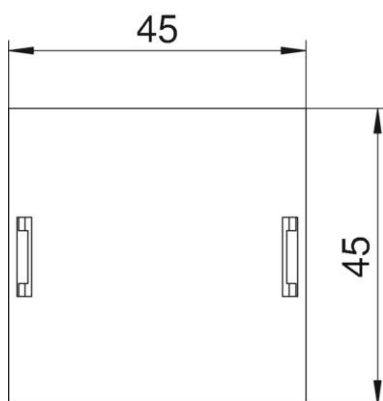

### Törzsadatok

Cikkszám	7407584
1. megnevezés	takarólemez
2. megnevezés	szögletes nyíláshoz
Gyártó	OBO
Szín	grafitszürke; RAL 9011
Anyag	Poliamid
Legkisebb eladási egység	10
mennyiségegység	Darab
Súly	0,424 kg
súly-mértékegység	kg/100 darab

## Méretetek

hossz	45 mm
szélesség	45 mm
Magasság	3,75 mm

## Műszaki adatok

Alkalmazás	szerelvénykehely
A CEE-/Perilex nyílások száma	0
a hármas nyílások száma	0
az egyes nyílások száma	0
Egységek darabszáma	1
az ovális nyílások száma	0
a szögletes nyílások száma	0
a kerek nyílások száma	0
a kettes nyílások száma	0
Rögzítési mód	rápattintható
Felirati mező	nem
Vakfedél	igen
Alkalmos a feliratozási mezőhöz	nem
Alkalmazható esztrichszintű zárt padlócsatornához	igen
Készülékfajta	Vakfedél
szerelési technológia	M45 raszterméret