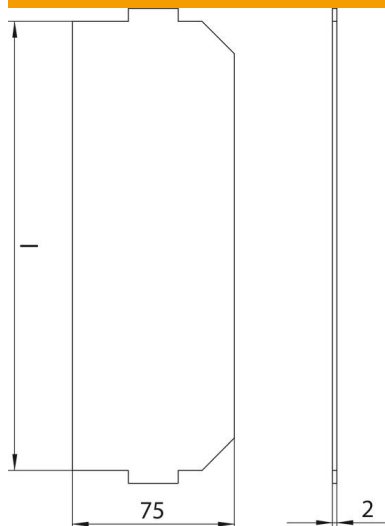

Muszaki adatlap

Fedél beépíthető helyel szerelvénybetétekhez és kazettákhoz

Cikkszám: 7407592

Szerelvénytartó kehely által nem használt beépítési hely lezárásához szerelvénybeépítő egységben vagy kazettában.
L = 208 mm

PVC polivinil-klorid

Törzsadatok

Cikkszám	7407592
Típus	LPA UT4
1. megnevezés	takarólemez
Gyártó	OBO
Méret	208x76mm
Szín	grafitszürke; RAL 9011
Anyag	Poli(vinil-klorid)
Legkisebb eladási egység mennyiségegység	1
Súly	3,95 kg
súly-mértékegység	kg/100 darab

Muszaki adatlap

Fedél beépíthető helyel szerelvénybetétekhez és kazettákhoz

Cikkszám: 7407592

Méretetek

hossz 208 mm

Műszaki adatok

A beépíthető készülékek darabszáma	0
Rögzítési mód	rápattintható
Felirati mező	nem
Alkalmazható esztrichszintű zárt padlócsatornához	igen
Húzás-tehermentesítési lehetőség	igen