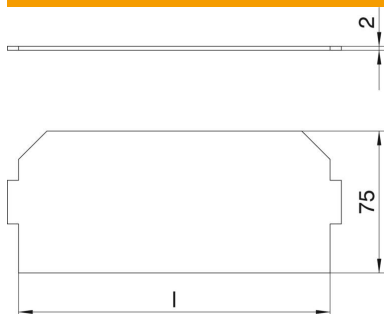

# Muszaki adatlap

Fedél beépíthető helyel szerelvénybetétekhez és kazettákhoz

Cikkszám: 7407588

Szerelvénytartó kehely által nem használt beépítési hely lezárásához szerelvénybeépítő egységben vagy kazettában.

## Törzssadatok

Cikkszám	7407588
Típus	LPA UT3
1. megnevezés	takarólemez
Gyártó	OBO
Méret	165x76mm
Szín	grafitszürke; RAL 9011
Anyag	Poli(vinil-klorid)
Legkisebb eladási egység mennyisége	1
Súly	2,55 kg
súly-mértékegység	kg/100 darab

## Méretek

hossz	165 mm
-------	--------