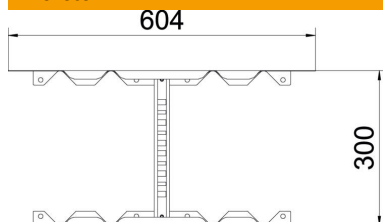

### Törzsadatok

Cikkszám	6225712
1. megnevezés	multifunkciós összekötő
2. megnevezés	kábellétrákhoz 60mm
Gyártó	OBO
Méret	60x300
Anyag	acél
Felület	szalaghorganyzott
Felületi szabvány	DIN EN 10346
Legkisebb eladási egység mennyiségegység	1 Darab
Súly	129,7 kg
súly-mértékegység	kg/100 darab

### Méretek

hossz	604 mm
szélesség	300 mm
Magasság	60 mm
lemezvastagság	1,5 mm
B méret	300 mm