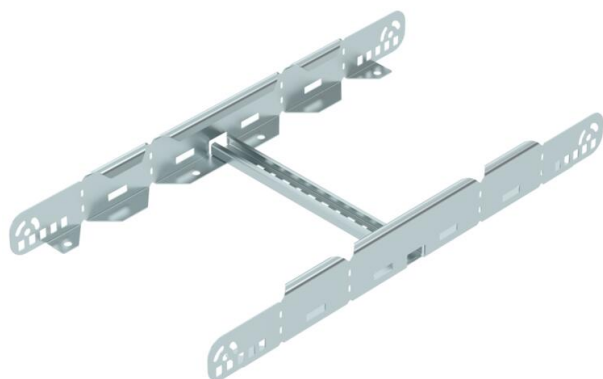

## Multifunkciós összekötő

Cikkszám: 6225712

Multifunkciós összekötő 60 mm oldalmagasságú kábellétrák összekötéséhez. Alkalmos szimmetrikus és aszimmetrikus szűkítések, fokozatmentes ívek és leágazások létrehozásához

### Törzsadatok

Cikkszám	6225712
1. megnevezés	multifunkciós összekötő
2. megnevezés	kábellétrákhoz 60mm
Gyártó	OBO
Méret	60x300
Anyag	acél
Felület	szalaghorganyzott
Felületi szabvány	DIN EN 10346
Legkisebb eladási egység mennyiségegység	1 Darab
Súly	129,7 kg
súly-mértékegység	kg/100 darab

### Méretek

hossz	604 mm
szélesség	300 mm
Magasság	60 mm
lemezvastagság	1,5 mm
B méret	300 mm