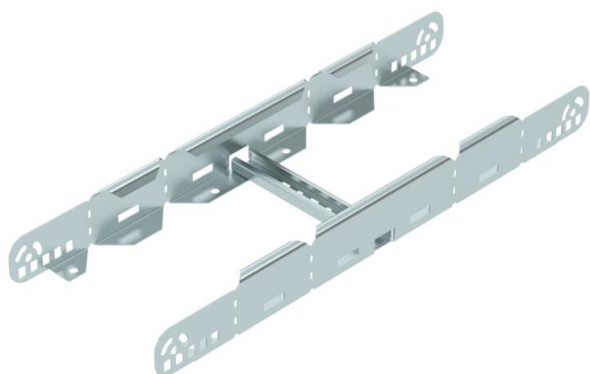

## Multifunkciós összekötő

Cikkszám: 6225710

Multifunkciós összekötő 60 mm oldalmagasságú kábellétrák összekötéséhez. Alkalmas szimmetrikus és aszimmetrikus szűkítések, fokozatmentes ívek és leágazások létrehozásához

### Törzsadatok

Cikkszám	6225710
1. megnevezés	multifunkciós összekötő
2. megnevezés	kábellétrákhoz 60mm
Gyártó	OBO
Méret	60x200
Anyag	acél
Felület	szalaghorganyzott
Felületi szabvány	DIN EN 10346
Legkisebb eladási egység mennyiségegység	1 Darab
Súly	123,2 kg
súly-mértékegység	kg/100 darab

## Multifunkciós összekötő

Cikkszám: 6225710

### Méretek

hossz	604 mm
szélesség	200 mm
Magasság	60 mm
lemezvastagság	1,5 mm
B méret	200 mm