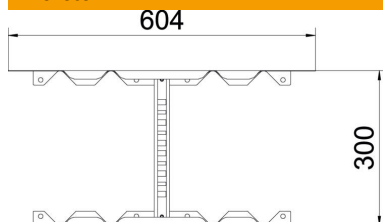

### Törzsadatok

Cikkszám	6225710
1. megnevezés	multifunkciós összekötő
2. megnevezés	kábellétrákhoz 60mm
Gyártó	OBO
Méret	60x200
Anyag	acél
Felület	szalaghorganyzott
Felületi szabvány	DIN EN 10346
Legkisebb eladási egység mennyiségegység	1 Darab
Súly	123,2 kg
súly-mértékegység	kg/100 darab

### Méretek

hossz	604 mm
szélesség	200 mm
Magasság	60 mm
lemezvastagság	1,5 mm
B méret	200 mm