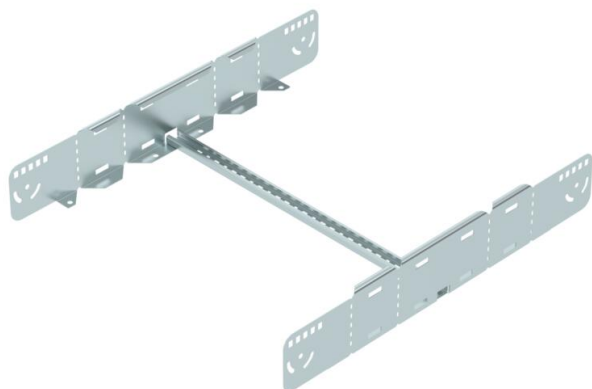

Muszaki adatlap

Multifunkciós összekötő

Cikkszám: 6225758

Multifunkciós összekötő 110 mm oldalmagasságú kábeltrák összekötéséhez. Alkalmas szimmetrikus és aszimmetrikus szűkítések, 0-60° közötti fokozatmentes ívek és leágazások létrehozásához.

St acél

FS szalaghorganyzott

Törzsadatok

Cikkszám	6225758
Típus	LMFV 1160 FS
1. megnevezés	multifunkciós összekötő
2. megnevezés	kábeltrákhoz 110mm
Gyártó	OBO
Méret	110x600
Anyag	acél
Felület	szalaghorganyzott
Felületi szabvány	DIN EN 10346
Legkisebb eladási egység	1
mennyiségegység	Darab
Súly	234 kg
súly-mértékegység	kg/100 darab

Muszaki adatlap

Multifunkciós összekötő

Cikkszám: 6225758

Méretetek

hossz	680 mm
szélesség	600 mm
Magasság	110 mm
lemezvastagság	1,5 mm
B méret	600 mm

Műszaki adatok

Kivétel	Hosszanti és sarokösszekötő
Tűzálló kábelrendszerek –	nem
Alkalmazható rácsos kábeltálcához	nem
Alkalmazható kábellétrához	igen
Alkalmazható kábeltálcához	nem
Megfelelő kábeltartórendszer-szélességhez max.	600 mm
Megfelelő kábeltartórendszer-szélességhez min.	600 mm
Alkalmazható magas kábeltartórendszerhez	110 mm
Csuklós összekötő, vízszintes	nem
Csuklós összekötő, függőleges	nem
Rozsdamentes acél, maratott	nem
Összekötési mód	Csavaros összekötő