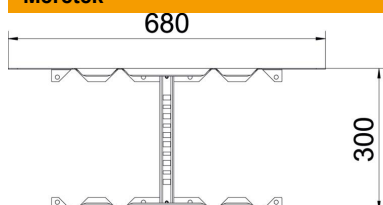

Muszaki adatlap

Multifunkciós összekötő

Cikkszám: 6225758

Multifunkciós összekötő 110 mm oldalmagasságú kábeltrák összekötéséhez. Alkalmas szimmetrikus és aszimmetrikus szűkítések, 0-60° közötti fokozatmentes ívek és leágazások létrehozásához.

St acél

FS szalaghorganyzott

Törzsadatok

Cikkszám	6225758
Típus	LMFV 1160 FS
1. megnevezés	multifunkciós összekötő
2. megnevezés	kábeltrákhoz 110mm
Gyártó	OBO
Méret	110x600
Anyag	acél
Felület	szalaghorganyzott
Felületi szabvány	DIN EN 10346
Legkisebb eladási egység	1
mennyiségegység	Darab
Súly	234 kg
súly-mértékegység	kg/100 darab

Muszaki adatlap

Multifunkciós összekötő

Cikkszám: 6225758

Méretetek

hossz	680 mm
szélesség	600 mm
Magasság	110 mm
lemezvastagság	1,5 mm
B méret	600 mm

Műszaki adatok

Kivétel	Hosszanti és sarokösszekötő
Tűzálló kábelrendszerek –	nem
Alkalmazható rácsos kábeltálcához	nem
Alkalmazható kábellétrához	igen
Alkalmazható kábeltálcához	nem
Megfelelő kábeltartórendszer-szélességhez max.	600 mm
Megfelelő kábeltartórendszer-szélességhez min.	600 mm
Alkalmazható magas kábeltartórendszerhez	110 mm
Csuklós összekötő, vízszintes	nem
Csuklós összekötő, függőleges	nem
Rozsdamentes acél, maratott	nem
Összekötési mód	Csavaros összekötő