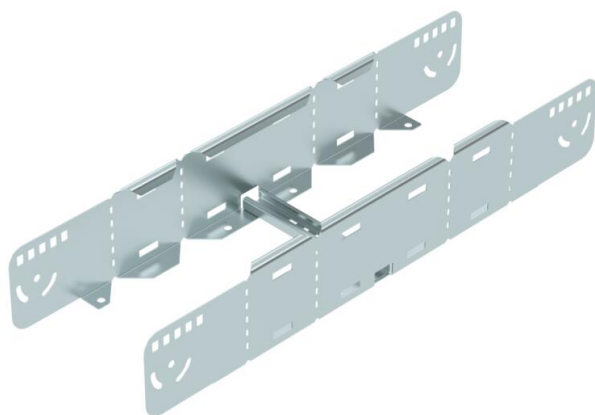

## Multifunkciós összekötő

Cikkszám: 6225750

Multifunkciós összekötő 110 mm oldalmagasságú kábeltrák összekötéséhez. Alkalmos szimmetrikus és aszimmetrikus szűkítések, 0-60° közötti fokozatmentes ívek és leágazások létrehozásához.

### Törzsadatok

Cikkszám	6225750
Típus	LMFV 1120 FS
1. megnevezés	multifunkciós összekötő
2. megnevezés	kábeltrákhoz 110mm
Gyártó	OBO
Méret	110x200
Anyag	acél
Felület	szalaghorganyzott
Felületi szabvány	DIN EN 10346
Legkisebb eladási egység	1
menyiségegység	Darab
Súly	208,1 kg
súly-mértékegység	kg/100 darab

### Méretetek

hossz	680 mm
szélesség	200 mm
Magasság	110 mm
lemezvastagság	1,5 mm
B méret	200 mm