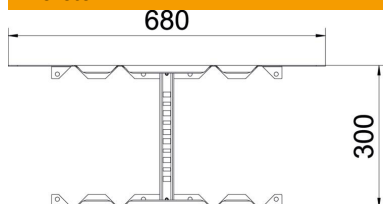

### Törzsadatok

Cikkszám	6225750
Típus	LMFV 1120 FS
1. megnevezés	multifunkciós összekötő
2. megnevezés	kábeltrákhoz 110mm
Gyártó	OBO
Méret	110x200
Anyag	acél
Felület	szalaghorganyzott
Felületi szabvány	DIN EN 10346
Legkisebb eladási egység	1
menyiségegység	Darab
Súly	208,1 kg
súly-mértékegység	kg/100 darab

### Méretetek

hossz	680 mm
szélesség	200 mm
Magasság	110 mm
lemezvastagság	1,5 mm
B méret	200 mm