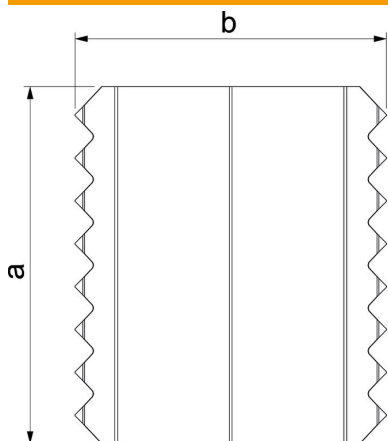

## Toldásponti összekötő, LKM SV80

Cikkszám: 6247472

Toldásponti összekötő a csatornatestek összekötéséhez. Egyúttal ez biztosítja a csatorna alsó részei közötti potenciálkiegyenlítést is.

- A2** rozsdamentes acél
- 2B** felületkezelés nélkül, utókezelt

### Törzsadatok

Cikkszám	6247472
Típus	LKM SV80
1. megnevezés	toldásponti összekötő
Gyártó	OBO
Méret	80mm
Anyag	rozsdamentes acél, (W. Nr. 1.4310)
Felület	felületkezelés nélkül, utókezelt
Felületi szabvány	
Legkisebb eladási egység mennyiségegység	10 Darab
Súly	1,3 kg
súly-mértékegység	kg/100 darab

## Méretetek

szélesség	66 mm
a méret	75 mm
b méret	66 mm