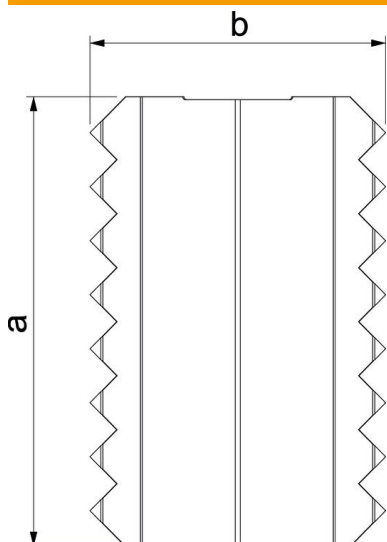

Muszaki adatlap

Toldásponti összekötő, LKM SV60

Cikkszám: 6247466

Toldásponti összekötő a csatornatestek összekötéséhez. Egyúttal ez biztosítja a csatorna alsó részei közötti potenciálkiegyenlítést is.

A2 rozsdamentes acél

2B felületkezelés nélkül, utókezelt

Törzsadatok

Cikkszám	6247466
Típus	LKM SV60
1. megnevezés	toldásponti összekötő
Gyártó	OBO
Méret	60mm
Anyag	rozsdamentes acél, (W. Nr. 1.4310)
Felület	felületkezelés nélkül, utókezelt
Felületi szabvány	
Legkisebb eladási egység mennyiségegység	10 Darab
Súly	1,6 kg
súly-mértékegység	kg/100 darab

Műszaki adatlap

Toldásponti összekötő, LKM SV60

Cikkszám: 6247466

Méretetek

szélesség	49 mm
a méret	75 mm
b méret	49 mm

Műszaki adatok

Kivitel	belső
Tűzálló kábelrendszerek – csatornaméretre	igen 60 x 60 - 60 x 200
Halogénmentes	igen
Potenciálkiegyenlítővel	igen
Védettség	IP30
Schutzgrad IK-Code	IK10
Alkalmazási hőmérséklet-tartomány max.	90 °C
Alkalmazási hőmérséklet-tartomány min.	-5 °C