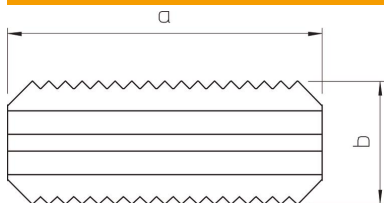

2B felületkezelés nélkül, utókezelt

Törzsadatok

Cikkszám	6247458
Típus	LKM SV40
1. megnevezés	toldásponti összekötő
Gyártó	OBO
Méret	40mm
Anyag	rozsdamentes acél, (W. Nr. 1.4310)
Felület	felületkezelés nélkül, utókezelt
Felületi szabvány	
Legkisebb eladási egység mennyiségegység	10 Darab
Súly	1 kg
súly-mértékegység	kg/100 darab

Műszaki adatlap

Toldásponti összekötő, LKM SV40

Cikkszám: 6247458

Méretetek

szélesség	30 mm
a méret	76 mm
b méret	30 mm

Műszaki adatok

Kivétel	belső
Tűzálló kábelrendszerek – csatornamérethez	nem 40 x 40 - 40 x 60
Halogénmentes	igen
Potenciálkiegyenlítővel	igen
Védettség	IP30
Schutzgrad IK-Code	IK10
Alkalmazási hőmérséklet-tartomány max.	90 °C
Alkalmazási hőmérséklet-tartomány min.	-5 °C