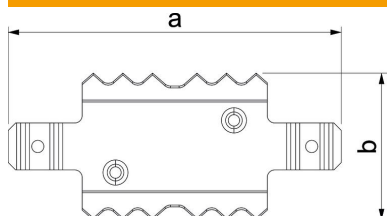

Muszaki adatlap

Toldásponti összekötő, LKM SV30

Cikkszám: 6247434

Toldásponti összekötő a csatornatestek összekötéséhez. Egyúttal ez biztosítja a csatorna alsó részei közötti potenciálkiegyenlítést is.

- A2** rozsdamentes acél
- 2B** felületkezelés nélkül, utókezelt

Törzsadatok

Cikkszám	6247434
Típus	LKM SV30
1. megnevezés	toldásponti összekötő
Gyártó	OBO
Méret	30mm
Anyag	rozsdamentes acél, (W. Nr. 1.4310)
Felület	felületkezelés nélkül, utókezelt
Felületi szabvány	
Legkisebb eladási egység mennyiségegység	10 Darab
Súly	0,4 kg
súly-mértékegység	kg/100 darab

Műszaki adatlap

Toldásponti összekötő, LKM SV30

Cikkszám: 6247434

Méretetek

szélesség	30 mm
a méret	54 mm
b méret	30 mm

Műszaki adatok

Kivétel	belső
Tűzálló kábelrendszerek – csatornamérethez	igen
Halogénmentes	igen
Potenciálkiegyenlítővel	igen
Védettség	IP30
Schutzgrad IK-Code	IK10
Alkalmazási hőmérséklet-tartomány max.	90 °C
Alkalmazási hőmérséklet-tartomány min.	-5 °C