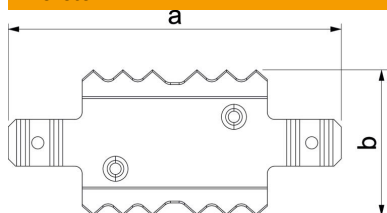

Muszaki adatlap

Toldásponti összekötő, LKM SV20

Cikkszám: 6247431

Toldásponti összekötő a csatornatestek összekötéséhez. Egyúttal ez biztosítja a csatorna alsó részei közötti potenciálkiegyenlítést is.

A2 rozsdamentes acél, (W. Nr. 1.4310)

2B felületkezelés nélkül, utókezelt

Törzsadatok

Cikkszám	6247431
Típus	LKM SV20
1. megnevezés	toldásponti összekötő
Gyártó	OBO
Méret	20mm
Szín	nemesacél
Anyag	rozsdamentes acél, (W. Nr. 1.4310)
Felület	felületkezelés nélkül, utókezelt
Felületi szabvány	
Legkisebb eladási egység	10
menyiségegység	Darab
Súly	0,19 kg
súly-mértékegység	kg/100 darab

Műszaki adatlap

Toldásponti összekötő, LKM SV20

Cikkszám: 6247431

Méretetek

szélesség	20 mm
a méret	45 mm
b méret	20 mm

Műszaki adatok

Kivitel	belső
Tűzálló kábelrendszerek – csatornamérethez	nem
Halogénmentes	igen
Potenciálkiegyenlítővel	igen
Védettség	IP30
Schutzgrad IK-Code	IK10
Alkalmazási hőmérséklet-tartomány max.	90 °C
Alkalmazási hőmérséklet-tartomány min.	-5 °C