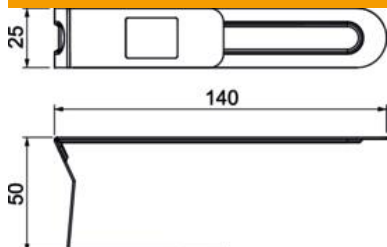

# Muszaki adatlap

Csatornakapocs LKM, csatornaszélesség 150 mm és 200 mm

Cikkszám: 6249888

Kábeltartó kapocs a kábelek és vezetékek könnyebb fektetéséhez csatornák oldalfalra és mennyezetre történő szerelése esetén. A kábeltartó kapcsokat a fenekeken lévő füles perforációba kell dugni, majd be kell pattintani az oldalfalba. 150 mm és 200 mm széles csatornákhöz alkalmas.

## Törzsadatok

Cikkszám	6249888
Típus	LKM K140
1. megnevezés	kábeltartó-kapocs
Gyártó	OBO
Méret	140mm
Anyag	acél
Felület	galvanikusan horganyzott, kékre passzívált
Felületi szabvány	
Legkisebb eladási egység mennyiségegység	20
Súly	Darab
súly-mértékegység	3,6 kg
	kg/100 darab

# Muszaki adatlap

Csatornakapocs LKM, csatornaszélesség 150 mm és 200 mm

Cikkszám: 6249888

## Méretetek

hossz	25 mm
szélesség	141 mm
Magasság	49 mm
a méret	25 mm
b méret	141 mm
c méret	49 mm