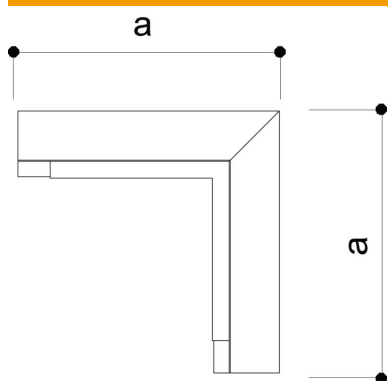

Muszaki adatlap

Belső sarokelem, LKM 40060 típusú csatornákhöz

Cikkszám: 6247660

Belső sarokelem LKM csatornák irányváltásához.
A fedél és az alsó rész közötti potenciálkiegyenlítés
minden további segédeszköz nélkül

St	acél
FS	szalaghorganyzott

Törzsadatok

Cikkszám	6247660
Típus	LKM I40060FS
1. megnevezés	belső sarokelem
Gyártó	OBO
Méret	40x60mm
Anyag	acél
Felület	szalaghorganyzott
Felületi szabvány	DIN EN 10346
Legkisebb eladási egység mennyiségegység	1 Darab
Súly	31,4 kg
súly-mértékegység	kg/100 darab

Muszaki adatlap

Belső sarokelem, LKM 40060 típusú csatornákhöz

Cikkszám: 6247660

Méretetek

hossz	160 mm
szélesség	60 mm
Magasság	44 mm
a méret	160 mm

Műszaki adatok

Kivitel	Alsó rész
Rögzítési mód	Fenekperforálás
Tűzálló kábelrendszerek –	nem
Halogénmentes	igen
Védettség	IP30
Védőfólia	nem
Schutzgrad IK-Code	IK10
Alkalmazási hőmérséklet-tartomány max.	90 °C
Alkalmazási hőmérséklet-tartomány min.	-5 °C
Szögterület min.	90 mm