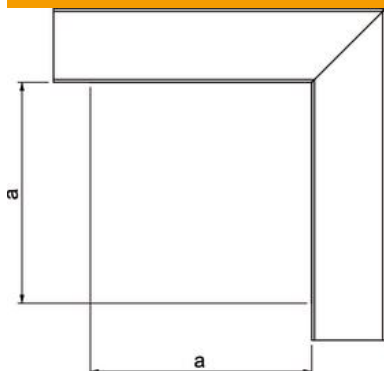

## Törzsadatok

Cikkszám	6248020
Típus	LKM F60200FS
1. megnevezés	lapos sarokelem
2. megnevezés	felső résszel
Gyártó	OBO
Méret	60x200mm
Anyag	acél
Felület	szalaghorganyzott
Felületi szabvány	DIN EN 10346
Legkisebb eladási egység	1
menyiségegység	Darab
Súly	154,4 kg
súly-mértékegység	kg/100 darab

## Méretetek

hossz	140 mm
szélesség	200 mm
Magasság	64 mm
a méret	140 mm