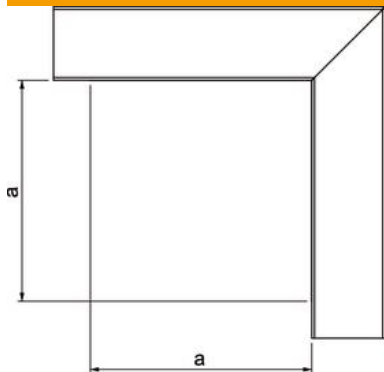

### Törzsadatok

Cikkszám	6249515
Típus	LKM F60150RW
1. megnevezés	lapos sarokelem
2. megnevezés	felső résszel
Gyártó	OBO
Méret	60x150mm
Szín	hófehér; RAL 9010
Anyag	acél
Felület	szalaghorganyzott / műanyag bevonatú
Felületi szabvány	DIN EN 10346
Legkisebb eladási egység	1
menyiségegység	Darab
Súly	113,5 kg
súly-mértékegység	kg/100 darab

## Méretetek

hossz	140 mm
szélesség	150 mm
Magasság	64 mm
a méret	140 mm