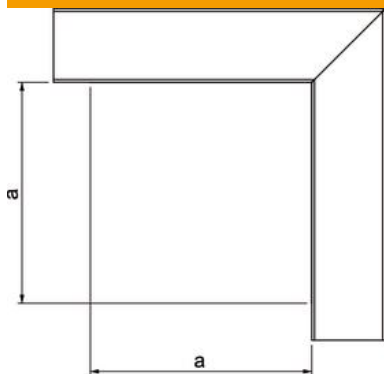

St

acél

FS

szalaghorganyzott

Törzsadatok

Cikkszám	6248012
Típus	LKM F60150FS
1. megnevezés	lapos sarokelem
2. megnevezés	felső résszel
Gyártó	OBO
Méret	60x150mm
Anyag	acél
Felület	szalaghorganyzott
Felületi szabvány	DIN EN 10346
Legkisebb eladási egység	1
menyiségegység	Darab
Súly	113,5 kg
súly-mértékegység	kg/100 darab

Muszaki adatlap

Lapos sarokelem, LKM 60150 típusú csatornákhöz

Cikkszám: 6248012

Méretetek

hossz	140 mm
szélesség	150 mm
Magasság	64 mm
a méret	140 mm

Műszaki adatok

Kivétel	Aljzat és betét
Rögzítési mód	Fenekperforálás
Tűzálló kábelrendszerek – csatornamérethez	nem 60 x 150
Halogénmentes	igen
Csatornamagasság min.	64 mm
csatornamélység	64 mm
Védettség	IP30
Védőfólia	nem
Schutzgrad IK-Code	IK10
Alkalmazási hőmérséklet-tartomány max.	90 °C
Alkalmazási hőmérséklet-tartomány min.	-5 °C
Szögtartomány min.	90 mm