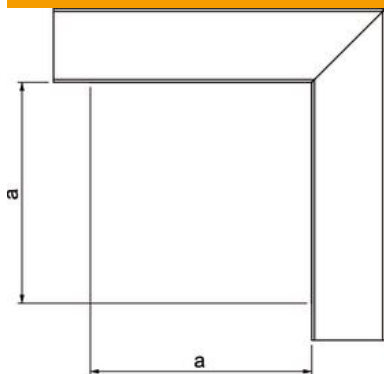

## Törzsadatok

Cikkszám	6248004
Típus	LKM F60100FS
1. megnevezés	lapos sarokelem
2. megnevezés	felső résszel
Gyártó	OBO
Méret	60x100mm
Anyag	acél
Felület	szalaghorganyzott
Felületi szabvány	DIN EN 10346
Legkisebb eladási egység mennyiségegység	1 Darab
Súly	63,4 kg
súly-mértékegység	kg/100 darab

## Méretetek

hossz	140 mm
szélesség	100 mm
Magasság	64 mm
a méret	140 mm