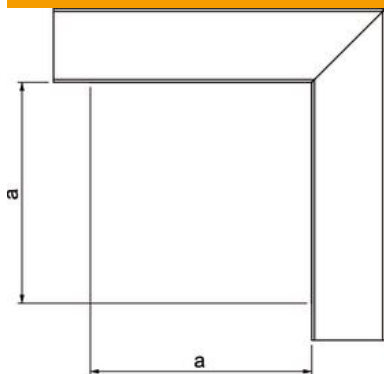

Muszaki adatlap

Lapos sarokelem, LKM 60060 típusú csatornákhöz

Cikkszám: 6249485

Lapos sarokelem fedéllel LKM csatornák irányváltásához.
A fedél és az alsó rész közötti potenciálkiegyenlítés
minden további segédeszköz nélkül

St acél

FSK szalaghorganyzott / műanyag bevonatú

Törzsadatok

Cikkszám	6249485
Típus	LKM F60060RW
1. megnevezés	lapos sarokelem
2. megnevezés	felső résszel
Gyártó	OBO
Méret	60x60mm
Szín	hófehér; RAL 9010
Anyag	acél
Felület	szalaghorganyzott / műanyag bevonatú
Felületi szabvány	DIN EN 10346
Legkisebb eladási egység mennyiségegység	1 Darab
Súly	54,7 kg
súly-mértékegység	kg/100 darab

Muszaki adatlap

Lapos sarokelem, LKM 60060 típusú csatornákhöz

Cikkszám: 6249485

Méretetek

hossz	140 mm
szélesség	60 mm
Magasság	64 mm
a méret	140 mm

Műszaki adatok

Kivétel	Aljzat és betét
Rögzítési mód	Fenekperforálás
Tűzálló kábelrendszerek – csatornamérethez	nem 60 x 60
Halogénmentes	igen
Csatornamagasság min.	64 mm
csatornamélység	64 mm
Védettség	IP30
Védőfólia	nem
Schutzgrad IK-Code	IK10
Alkalmazási hőmérséklet-tartomány max.	90 °C
Alkalmazási hőmérséklet-tartomány min.	-5 °C
Szögtartomány min.	90 mm