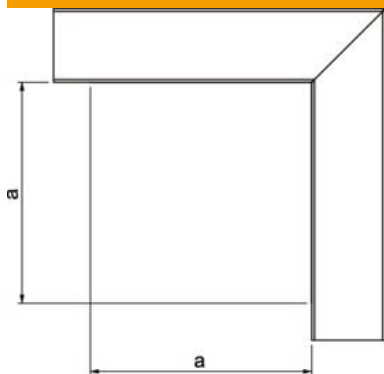

Muszaki adatlap

Lapos sarokelem, LKM 60060 típusú csatornákhöz

Cikkszám: 6247989

Lapos sarokelem fedéllel LKM csatornák irányváltásához.
A fedél és az alsó rész közötti potenciálkiegyenlítés
minden további segédeszköz nélkül

- St** acél
- FS** szalaghorganyzott

Törzsadatok

Cikkszám	6247989
Típus	LKM F60060FS
1. megnevezés	lapos sarokelem
2. megnevezés	felső résszel
Gyártó	OBO
Méret	60x60mm
Anyag	acél
Felület	szalaghorganyzott
Felületi szabvány	DIN EN 10346
Legkisebb eladási egység mennyiségegység	1 Darab
Súly	54,7 kg
súly-mértékegység	kg/100 darab

Muszaki adatlap

Lapos sarokelem, LKM 60060 típusú csatornákhöz

Cikkszám: 6247989

Méreték

hossz	140 mm
szélesség	60 mm
Magasság	64 mm
a méret	140 mm

Műszaki adatok

Kivétel	Aljzat és betét
Rögzítési mód	Fenékperforálás
Tűzálló kábelrendszerek – csatornamérethez	nem 60 x 60
Halogénmentes	igen
Csatornamagasság min.	64 mm
csatornamélység	64 mm
Védettség	IP30
Védőfólia	nem
Schutzgrad IK-Code	IK10
Alkalmazási hőmérséklet-tartomány max.	90 °C
Alkalmazási hőmérséklet-tartomány min.	-5 °C
Szögtartomány min.	90 mm