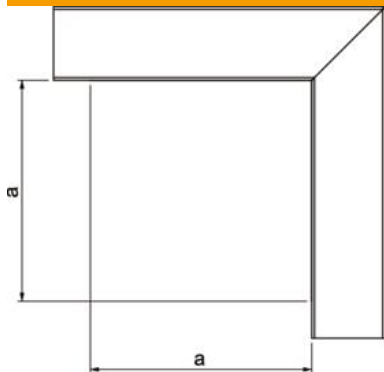

St

acél

FS

szalaghorganyzott

Törzsadatok

Cikkszám	6247504
1. megnevezés	lapos sarokelem
2. megnevezés	felső résszel
Gyártó	OBO
Méret	40x60mm
Anyag	acél
Felület	szalaghorganyzott
Felületi szabvány	DIN EN 10346
Legkisebb eladási egység mennyiségegység	1 Darab
Súly	47,4 kg
súly-mértékegység	kg/100 darab

Muszaki adatlap

Lapos sarokelem, LKM 40060 típusú csatornákhöz

Cikkszám: 6247504

Méretetek

hossz	140 mm
szélesség	60 mm
Magasság	44 mm
a méret	140 mm

Műszaki adatok

Kivitel	Aljzat és betét
Rögzítési mód	Fenékperforálás
Tűzálló kábelrendszerek – csatornamérethez	nem 40 x 60
Halogénmentes	igen
Csatornamagasság min.	44 mm
csatornamélység	44 mm
Védettség	IP30
Védőfólia	nem
Schutzgrad IK-Code	IK10
Alkalmazási hőmérséklet-tartomány max.	90 °C
Alkalmazási hőmérséklet-tartomány min.	-5 °C
Szögtartomány min.	90 mm