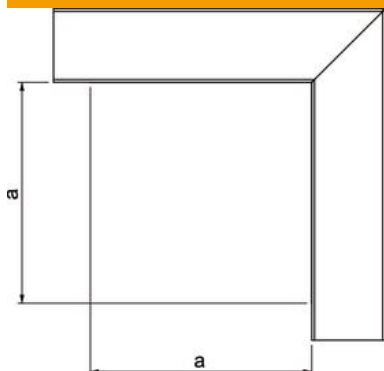

St acél

FS szalaghorganyzott

Törzsadatok

Cikkszám	6247490
Típus	LKM F40040FS
1. megnevezés	lapos sarokelem
2. megnevezés	felső résszel
Gyártó	OBO
Méret	40x40mm
Anyag	acél
Felület	szalaghorganyzott
Felületi szabvány	DIN EN 10346
Legkisebb eladási egység mennyiségegység	1 Darab
Súly	37,1 kg
súly-mértékegység	kg/100 darab

Muszaki adatlap

Lapos sarokelem, LKM 40040 típusú csatornákhöz

Cikkszám: 6247490

Méretetek

hossz	140 mm
szélesség	40 mm
Magasság	44 mm
a méret	140 mm

Műszaki adatok

Kivétel	Aljzat és betét
Rögzítési mód	Fenekperforálás
Tűzálló kábelrendszerek – csatornamérethez	nem 40 x 40
Halogénmentes	igen
Csatornamagasság min.	44 mm
csatornamélység	44 mm
Védettség	IP30
Védőfólia	nem
Schutzgrad IK-Code	IK10
Alkalmazási hőmérséklet-tartomány max.	90 °C
Alkalmazási hőmérséklet-tartomány min.	-5 °C
Szögtartomány min.	90 mm