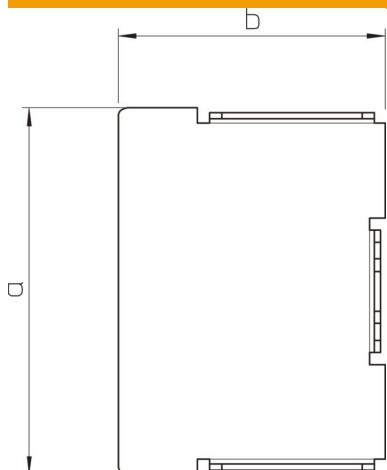

## Törzsadatok

Cikkszám	6248344
Típus	LKM E80080FS
1. megnevezés	véglezáróelem
Gyártó	OBO
Méret	80x80mm
Anyag	acél
Felület	szalaghorganyzott
Felületi szabvány	DIN EN 10346
Legkisebb eladási egység mennyiségegység	1 Darab
Súly	7,02 kg
súly-mértékegység	kg/100 darab

## Méreték

hossz	21 mm
szélesség	80 mm
Magasság	80 mm
a méret	80 mm
b méret	80 mm