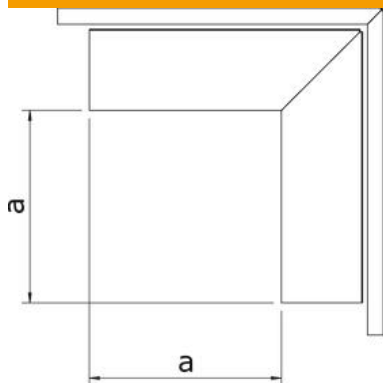

St acél

FSK szalaghorganyzott / műanyag bevonatú

Törzsadatok

Cikkszám	6248432
Típus	LKM A80080RW
1. megnevezés	külső sarok
2. megnevezés	felső résszel
Gyártó	OBO
Méret	80x80mm
Szín	hófehér; RAL 9010
Anyag	acél
Felület	szalaghorganyzott / műanyag bevonatú
Felületi szabvány	DIN EN 10346
Legkisebb eladási egység	1
mennyiségegység	Darab
Súly	75,3 kg
súly-mértékegység	kg/100 darab

Muszaki adatlap

Külső sarokelem, LKM 80080 típusú csatornákhöz

Cikkszám: 6248432

Méretetek

hossz	120 mm
szélesség	80 mm
Magasság	80 mm
a méret	120 mm

Műszaki adatok

Kivétel	Aljzat és betét
Rögzítési mód	Fenékperforálás
Tűzálló kábelrendszerek – csatornamérethez	nem
Halogénmentes	igen
Csatornamagasság min.	80 mm
csatornamélység	80 mm
Védettség	IP30
Védőfólia	nem
Schutzgrad IK-Code	IK10
Alkalmazási hőmérséklet-tartomány max.	90 °C
Alkalmazási hőmérséklet-tartomány min.	-5 °C
Szögterület min.	90 mm