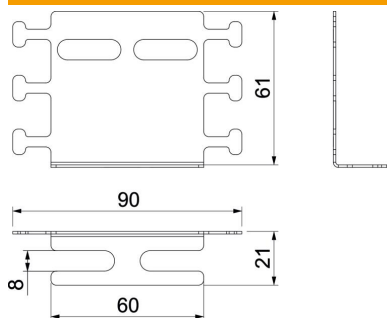

Muszaki adatlap

Függőleges vezetéktartó a PYROLINE® tűzvédelmi csatornákhöz, magasság 60mm
Cikkszám: 7215292

Univerzális tartó kábelek és vezetékek függőleges szereléséhez üvegszál erősítésű könnyűbeton PYROLINE® Con és az acéllemez PYROLINE® Rapid, tűzvédelmi csatornába, belső bevonattal. A tartókat a meglazított rögzítő csavarfej alá helyezzük, végül szorosan megcsavarozzuk. A kábelek kábelkötegelőkkel rögzíthetők. Ezáltal a kábel súlya biztonságosan eloszlik. Minimum 2 vezetéktartó/m

St	acél
FS	szalaghorganyzott

Törzsadatok

Cikkszám	7215292
Típus	LHS 60
1. megnevezés	vezetéktartó függőleges
2. megnevezés	tűzvédelmi csatornához
Gyártó	OBO
Méret	60x20
Anyag	acél
Felület	szalaghorganyzott
Felületi szabvány	DIN EN 10346
Legkisebb eladási egység mennyiségegység	10
Súly	3,507 kg
súly-mértékegység	kg/100 darab

Műszaki adatlap

Függőleges vezetéktartó a PYROLINE® tűzvédelmi csatornához, magasság 60mm

Cikkszám: 7215292

Méretetek

hossz	60 mm
szélesség	90 mm
Magasság	41 mm
B méret	21 mm
b méret	8 mm
H méret	61 mm
L méret	90 mm
I méret I	60 mm