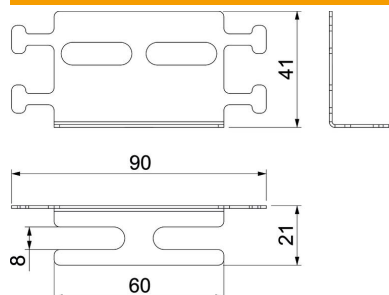

Muszaki adatlap

Függőleges vezetéktartó a PYROLINE® tűzvédelmi csatornákhöz, magasság 40mm
Cikkszám: 7215290

Univerzális tartó kábelek és vezetékek függőleges szereléséhez üvegszál erősítésű könnyűbeton PYROLINE® Con és az acéllemez PYROLINE® Rapid, tűzvédelmi csatornába, belső bevonattal. A tartókat a meglazított rögzítő csavarfej alá helyezzük, végül szorosan megcsavarozzuk. A kábelek kábelkötegelőkkel rögzíthetők. Ezáltal a kábel súlya biztonságosan eloszlik. Minimum 2 vezetéktartó/m

- St** acél
- FS** szalaghorganyzott

Törzsadatok

Cikkszám	7215290
Típus	LHS 40
1. megnevezés	vezetéktartó függőleges
2. megnevezés	tűzvédelmi csatornához
Gyártó	OBO
Méret	40x20
Anyag	acél
Felület	szalaghorganyzott
Felületi szabvány	DIN EN 10346
Legkisebb eladási egység mennyiségegység	10
Súly	2,426 kg
súly-mértékegység	kg/100 darab

Műszaki adatlap

Függőleges vezetéktartó a PYROLINE® tűzvédelmi csatornához, magasság 40mm

Cikkszám: 7215290

Méretetek

hossz	60 mm
szélesség	90 mm
Magasság	41 mm
B méret	21 mm
b méret	8 mm
H méret	41 mm
L méret	90 mm
I méret I	60 mm