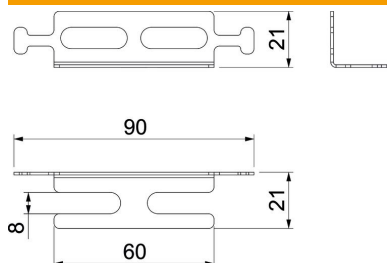

Muszaki adatlap

Függőleges vezetéktartó a PYROLINE® tűzvédelmi csatornákhöz, magasság 20mm
Cikkszám: 7215288

Univerzális tartó kábelek és vezetékek függőleges szereléséhez üvegszál erősítésű könnyűbeton PYROLINE® Con és az acéllemez PYROLINE® Rapid, tűzvédelmi csatornába, belső bevonattal. A tartókat a meglazított rögzítő csavarfej alá helyezzük, végül szorosan megcsavarozzuk. A kábelek kábelkötegelőkkel rögzíthetők. Ezáltal a kábel súlya biztonságosan eloszlik. Minimum 2 vezetéktartó/m

- St** acél
- FS** szalaghorganyzott

Törzsadatok

Cikkszám	7215288
Típus	LHS 20
1. megnevezés	vezetéktartó függőleges
2. megnevezés	tűzvédelmi csatornához
Gyártó	OBO
Méret	20x20
Anyag	acél
Felület	szalaghorganyzott
Felületi szabvány	DIN EN 10346
Legkisebb eladási egység mennyiségegység	10
Súly	1,345 kg
súly-mértékegység	kg/100 darab

Műszaki adatlap

Függőleges vezetéktartó a PYROLINE® tűzvédelmi csatornához, magasság 20mm

Cikkszám: 7215288

Méreték

hossz	90 mm
szélesség	60 mm
Magasság	21 mm
B méret	21 mm
b méret	8 mm
H méret	21 mm
L méret	90 mm
I méret I	60 mm