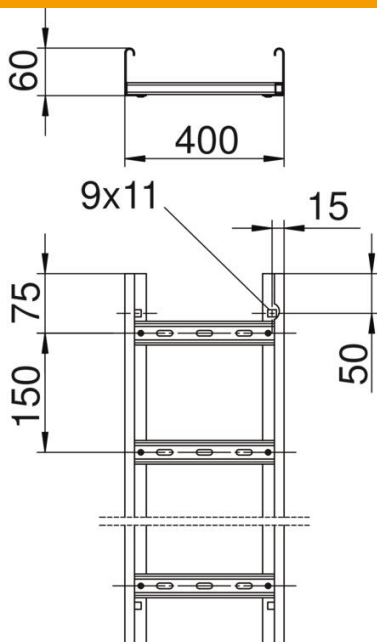

Muszaki adatlap

Kábellétra LG 60, 6 m VSF

Cikkszám: 6207531

Kábellétra a kábelek és vezetékek vízszintes elhelyezéséhez. Szabványos kábeltartó-szerkezet az MSZE 24102/DIN 4102-12 szerint. Tűzállósági osztály E30-E90. Kábellétra, horonnyal felfelé beszegecselt C-profil létrafokokkal.

E30 E60 E90

St acél

FT merítetten tűzihorganyzott

Törzsadatok

Cikkszám	6207531
Típus	LG 640 VSF 6 FT
1. megnevezés	funkciótartó kábellétra
2. megnevezés	létrafok-távolság 150 mm
Gyártó	OBO
Méret	60x400x6000
Anyag	acél
Felület	merítetten tűzihorganyzott
Felületi szabvány	DIN EN ISO 1461
Legkisebb eladási egység	6
mennyiségegység	méter
Súly	425,166 kg
súly-mértékegység	kg/100 m

Muszaki adatlap

Kábellétra LG 60, 6 m VSF

Cikkszám: 6207531

Méretetek

hossz	6 000 mm
hossz	6 000 ft
szélesség	400 mm
Magasság	60 mm
B méret	400 mm
Létrafok távolsága	17,00

Műszaki adatok

A létrafokok kivitele	Profil perforált
Az oldalprofil kivitele	Profil (nyitott)
A létrafok rögzítése	szegeccselve
Tűzálló kábelrendszerek –	igen
Hasznos keresztmetszet	198 cm ²
Hasznos keresztmetszet	19800 mm ²
Rozsdamentes acél, maratott	nem
Oldalperforálás	igen
Létrafoktávolság	150 mm
Nagyfeszítávú kivitel	nem
Pofa-lemezvastagság	1,5 mm