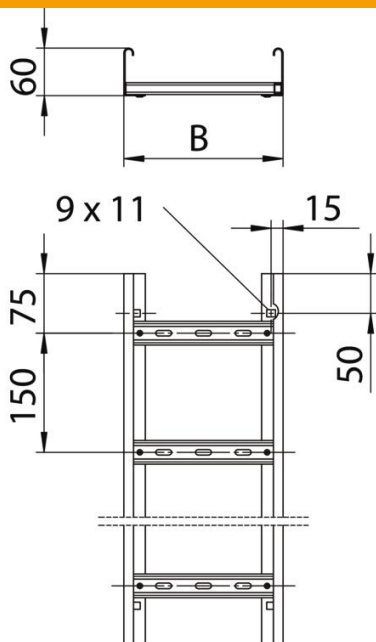

Muszaki adatlap

Kábellétra LG 60, 6 m VSF

Cikkszám: 6207509

Kábellétra a kábelek és vezetékek vízszintes elhelyezéséhez. Szabványos kábeltartó-szerkezet az MSZE 24102/DIN 4102-12 szerint. Tűzállósági osztály E30-E90. Kábellétra, horonnyal felfelé beszegecsett C-profil létrafokokkal.

E30 E60 E90

St acél

FS szalaghorganyzott

Törzsadatok

Cikkszám	6207509
1. megnevezés	funkciótartó kábellétra
2. megnevezés	létrafok-távolság 150 mm
Gyártó	OBO
Méret	60x400x6000
Anyag	acél
Felület	szalaghorganyzott
Felületi szabvány	DIN EN 10346
Legkisebb eladási egység mennyiségegység	6 méter
Súly	407,166 kg
súly-mértékegység	kg/100 m

Muszaki adatlap

Kábellétra LG 60, 6 m VSF

Cikkszám: 6207509

Méretetek

hossz	6 000 mm
hossz	6 000 ft
szélesség	400 mm
Magasság	60 mm
B méret	400 mm
Létrafok távolsága	17,00

Műszaki adatok

A létrafokok kivitele	Profil perforált
Az oldalprofil kivitele	Profil (nyitott)
A létrafok rögzítése	szegeccselve
Tűzálló kábelrendszerek –	igen
Hasznos keresztmetszet	198 cm ²
Hasznos keresztmetszet	19800 mm ²
Rozsdamentes acél, maratott	nem
Oldalperforálás	igen
Létrafoktávolság	150 mm
Nagyfeszítávú kivitel	nem
Pofa-lemezvastagság	1,5 mm