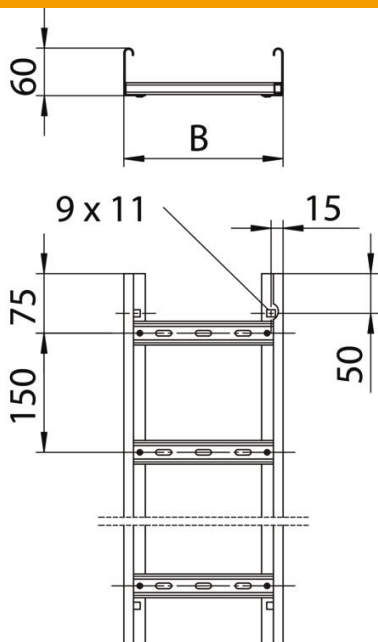

Muszaki adatlap

Kábellétra LG 60, 6 m VSF

Cikkszám: 6207527

Kábellétra a kábelek és vezetékek vízszintes elhelyezéséhez. Szabványos kábeltartó-szerkezet az MSZE 24102/DIN 4102-12 szerint. Tűzállósági osztály E30-E90. Kábellétra, horonnyal felfelé beszegecselt C-profil létrafokokkal.

E30 E60 E90

St acél

FT merítetten tűzihorganyzott

Törzsadatok

Cikkszám	6207527
Típus	LG 630 VSF 6 FT
1. megnevezés	funkciótartó kábellétra
2. megnevezés	létrafok-távolság 150 mm
Gyártó	OBO
Méret	60x300x6000
Anyag	acél
Felület	merítetten tűzihorganyzott
Felületi szabvány	DIN EN ISO 1461
Legkisebb eladási egység	6
mennyiségegység	méter
Súly	379,166 kg
súly-mértékegység	kg/100 m

Muszaki adatlap

Kábellétra LG 60, 6 m VSF

Cikkszám: 6207527

Méretetek

hossz	6 000 mm
hossz	6 000 ft
szélesség	300 mm
Magasság	60 mm
B méret	300 mm
Létrafok távolsága	17,00

Műszaki adatok

A létráfokok kivitele	Profil perforált
Az oldalprofil kivitele	Profil (nyitott)
A létráfok rögzítése	szegeccselve
Tűzálló kábelrendszerek –	igen
Hasznos keresztmetszet	148 cm ²
Hasznos keresztmetszet	14800 mm ²
Rozsdamentes acél, maratott	nem
Oldalperforálás	igen
Létráfoktávolság	150 mm
Nagyfeszítávú kivitel	nem
Pofa-lemezvastagság	1,5 mm