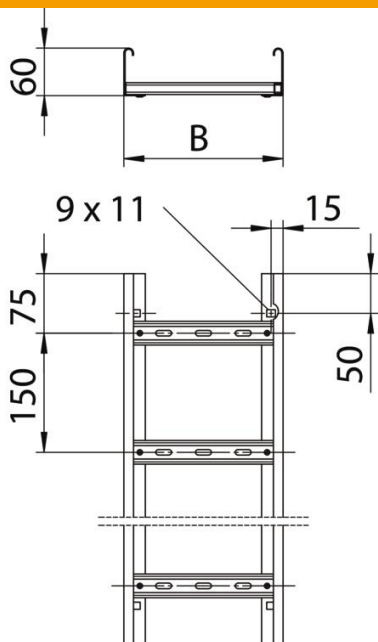

Muszaki adatlap

Kábellétra LG 60, 6 m VSF

Cikkszám: 6207505

Kábellétra a kábelek és vezetékek vízszintes elhelyezéséhez. Szabványos kábeltartó-szerkezet az MSZE 24102/DIN 4102-12 szerint. Tűzállósági osztály E30-E90. Kábellétra, horonnyal felfelé beszegecsett C-profil létrafokokkal.

E30 E60 E90

St acél

FS szalaghorganyzott

Törzsadatok

Cikkszám	6207505
1. megnevezés	funkciótartó kábellétra
2. megnevezés	létrafok-távolság 150 mm
Gyártó	OBO
Méret	60x300x6000
Anyag	acél
Felület	szalaghorganyzott
Felületi szabvány	DIN EN 10346
Legkisebb eladási egység mennyiségegység	6 méter
Súly súly-mértékegység	355,833 kg kg/100 m

Muszaki adatlap

Kábellétra LG 60, 6 m VSF

Cikkszám: 6207505

Méretetek

hossz	6 000 mm
hossz	6 000 ft
szélesség	300 mm
Magasság	60 mm
B méret	300 mm
Létrafok távolsága	17,00

Műszaki adatok

A létrafokok kivitele	Profil perforált
Az oldalprofil kivitele	Profil (nyitott)
A létrafok rögzítése	szegeccselve
Tűzálló kábelrendszerek –	igen
Hasznos keresztmetszet	148 cm ²
Hasznos keresztmetszet	14800 mm ²
Rozsdamentes acél, maratott	nem
Oldalperforálás	igen
Létrafoktávolság	150 mm
Nagyfeszítávú kivitel	nem
Pofa-lemezvastagság	1,5 mm