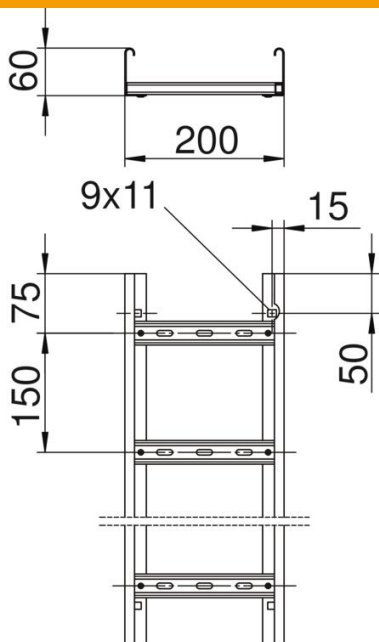

# Muszaki adatlap

Kábellétra LG 60, 6 m VSF

Cikkszám: 6207523

Kábellétra a kábelek és vezetékek vízszintes elhelyezéséhez. Szabványos kábeltartó-szerkezet az MSZE 24102/DIN 4102-12 szerint. Tűzállósági osztály E30-E90. Kábellétra, horonnyal felfelé beszegecsett C-profil létrafokokkal.

## Törzsadatok

Cikkszám	6207523
Típus	LG 620 VSF 6 FT
1. megnevezés	funkciótartó kábellétra
2. megnevezés	létrafok-távolság 150 mm
Gyártó	OBO
Méret	60x200x6000
Anyag	acél
Felület	merítetten tűzihorganyzott
Felületi szabvány	DIN EN ISO 1461
Legkisebb eladási egység	6
mennyiségegység	méter
Súly	333,166 kg
súly-mértékegység	kg/100 m

## Méretetek

hossz	6 000 mm
hossz	6 000 ft
szélesség	200 mm
Magasság	60 mm
B méret	200 mm
Létrafok távolsága	17,00

## Műszaki adatok

A létrafokok kivitele	Profil perforált
Az oldalprofil kivitele	Profil (nyitott)
A létrafok rögzítése	szegeccselve
Tűzálló kábelrendszerek –	igen
Hasznos keresztmetszet	98 cm <sup>2</sup>
Hasznos keresztmetszet	9800 mm <sup>2</sup>
Rozsdamentes acél, maratott	nem
Oldalperforálás	igen
Létrafoktávolság	150 mm
Nagyfeszítávú kivitel	nem
Pofa-lemezvastagság	1,5 mm