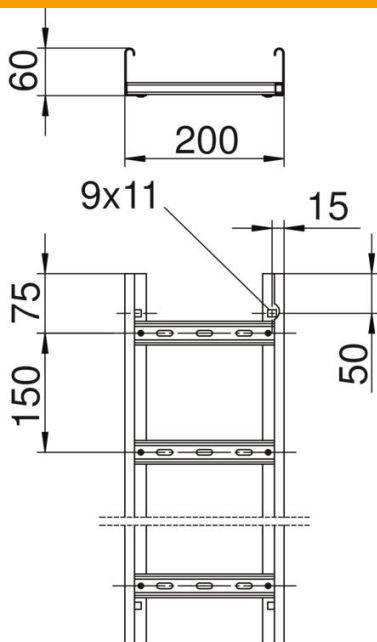

# Muszaki adatlap

Kábellétra LG 60, 6 m VSF

Cikkszám: 6207501

Kábellétra a kábelek és vezetékek vízszintes elhelyezéséhez. Szabványos kábeltartó-szerkezet az MSZE 24102/DIN 4102-12 szerint. Tűzállósági osztály E30-E90. Kábellétra, horonnyal felfelé beszegecsett C-profil létrafokokkal.

## Törzsadatok

Cikkszám	6207501
1. megnevezés	funkciótartó kábellétra
2. megnevezés	létrafok-távolság 150 mm
Gyártó	OBO
Méret	60x200x6000
Anyag	acél
Felület	szalaghorganyzott
Felületi szabvány	DIN EN 10346
Legkisebb eladási egység mennyiségegység	6 méter
Súly	311,866 kg
súly-mértékegység	kg/100 m

## Méretetek

hossz	6 000 mm
hossz	6 000 ft
szélesség	200 mm
Magasság	60 mm
B méret	200 mm
Létrafok távolsága	17,00

## Műszaki adatok

A létrafokok kivitele	Profil perforált
Az oldalprofil kivitele	Profil (nyitott)
A létrafok rögzítése	szegeccselve
Tűzálló kábelrendszerek –	igen
Hasznos keresztmetszet	98 cm <sup>2</sup>
Hasznos keresztmetszet	9800 mm <sup>2</sup>
Rozsdamentes acél, maratott	nem
Oldalperforálás	igen
Létrafoktávolság	150 mm
Nagyfeszítávú kivitel	nem
Pofa-lemezvastagság	1,5 mm