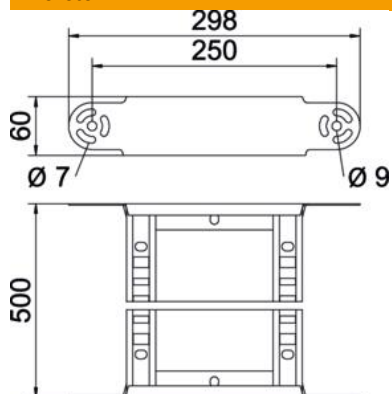

### Törzsadatok

Cikkszám	6225476
Típus	LGBE 650 FT
1. megnevezés	Csuklós sarokidom-elem
2. megnevezés	kábellétrához
Gyártó	OBO
Méret	60x500
Anyag	acél
Felület	merítetten tűzihorganyzott
Felületi szabvány	DIN EN ISO 1461
Legkisebb eladási egység mennyiségegység	1
Súly	130,2 kg
súly-mértékegység	kg/100 darab

### Méretetek

szélesség	500 mm
Magasság	60 mm
B méret	500 mm
R méret	500 mm