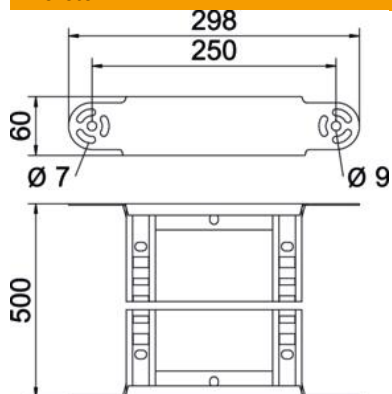

Cikkszám	6225456
Típus	LGBE 650 FS
1. megnevezés	Csuklós sarokidom-elem
2. megnevezés	kábellétrához
Gyártó	OBO
Méret	60x500
Anyag	acél
Felület	szalaghorganyzott
Felületi szabvány	DIN EN 10346
Legkisebb eladási egység mennyiségegység	1
Súly	122,9 kg
súly-mértékegység	kg/100 darab

Muszaki adatlap

Csuklós sarokidom-elem, 60 FS

Cikkszám: 6225456

Méretetek

szélesség	500 mm
Magasság	60 mm
B méret	500 mm
R méret	500 mm

Műszaki adatok

Lehajlás (derékszög)	állítható
A létrafokok kivitele	Profil perforált
Az oldalprofil kivitele	lapos profil
Összekötők kivitele	Integrált összekötő
Tűzálló kábelrendszerek –	nem
Irányváltás	függőleges, emelkedő/lejtős
Rozsdamentes acél, maratott	nem
Csuklósan mozgó	nem
Oldalperforálás	nem
Nagyfeszítávú kivitel	nem
Pofa-lemezvastagság	1,5 mm