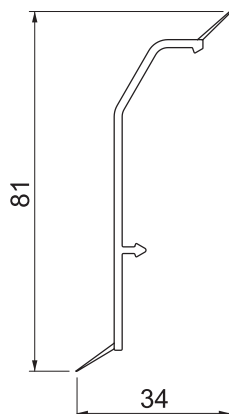

## Felső rész SLL 2070

Rend. sz. 6132159

Felső rész padlószegély csatornához.

A csatorna alsó részénének burkolataként. Rápatintható a csatorna alsó részére.

**PVC** polivinil-klorid

### Törzsadatok

cikkszám	6132159
típus	SLL 2070 rws
1. megnevezés	felső rész
2. megnevezés	SLL 20x70 9010
Méret	2000x20x3
szín	hófehér
RAL-szám	9010
szerkezeti anyag	Polivinilklorid
anyag rövidítése	PVC
Legkisebb értékesítési egység	2 m
súly	24,88 kg/100 m

### Műszaki adatok

hossz	2.000,00 mm
szélesség	50,00 mm
magasság	70,00 mm