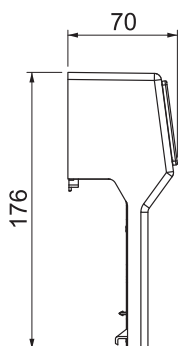

Műszaki adatlap

Szerelvénytartó Rauduo GT40105 egyes

Rend. sz. 6132173

Szerelvénytartó Rauduo padlószegély csatornarendszerhez, szerelvénybeépítő egységek tartókonzolos kivitel (DIN 49075) szerinti szereléséhez. A csatornarendszer alsó részre pattintható. Nem szerelvényezett.

PVC polivinil-klorid

Törzsadatok

cikkszám	6132173
típus	RD GT40105 rws
szín	hófehér
RAL-szám	9010
szerkezeti anyag	Polivinilklorid
anyag rövidítése	PVC
Legkisebb értékesítési egység	1 darab
súly	18,00 kg/100 db.

Műszaki adatok

hossz	62,00 mm
szélesség	112,00 mm
magasság	175,00 mm
a szerelvényezésnél	nélkül
Dekor	nélkül
Halogénmentes	<input type="checkbox"/>
Installációs készülék szerelési módja	központi tárcsával