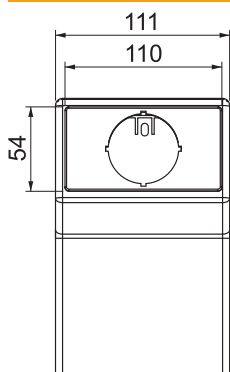

Műszaki adatlap

Szerelvénytartó Rauduo GT40105 egyes

Rend. sz. 6132173

Szerelvénytartó Rauduo padlószegély csatornarendszerhez, szerelvénybeépítő egységek tartókonzolos kivitel (DIN 49075) szerinti szereléséhez. A csatornarendszer alsó részre pattintható. Nem szerelvényezett.

PVC polivinil-klorid

Törzsadatok

cikkszám	6132173
típus	RD GT40105 rws
szín	hófehér
RAL-szám	9010
szerkezeti anyag	Polivinilklorid
anyag rövidítése	PVC
Legkisebb értékesítési egység	1 darab
súly	18,00 kg/100 db.

Műszaki adatok

hossz	62,00 mm
szélesség	112,00 mm
magasság	175,00 mm
a szerelvényezésnél	nélkül
Dekor	nélkül
Halogénmentes	<input type="checkbox"/>
Installációs készülék szerelési módja	központi tárcsával