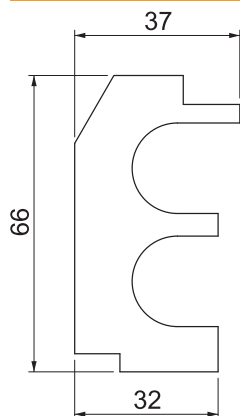

### Törzsadatok

cikkszám	6132175
típus	RD DUO ISO
szerkezeti anyag	Polisztirol
anyag rövidítése	PS
Legkisebb értékesítési egység	1 darab
súly	0,85 kg/100 db.

### Műszaki adatok

hossz	200,00 mm
szélesség	66,00 mm
magasság	38,00 mm