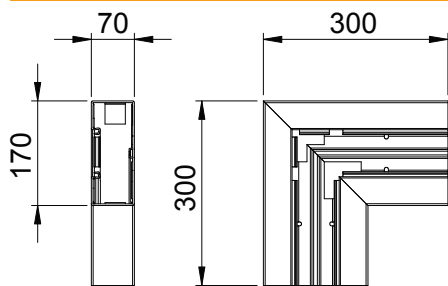

Műszaki adatlap

Lapos sarokelem, Rapid 80 szerelvénybeépítő
csatornához, GKH-70170 típus
Rend. sz. 6114340

Lapos sarokelem halogénmentes PC/ABS-ből GKH szerelvénybeépítő csatorna irányváltásához.
A fedelet külön kell megrendelni.

PC/
ABS

Polikarbonát/Akrilnitril-butadién-sztirol

Törzsadatok

cikkszám	6114340
típus	GKH-F70170RW
Méret	70x170
szín	hőfehér
RAL-szám	9010
szerkezeti anyag	polikarbonát/akrilnitril-butadién-sztirol
anyag rövidítése	PC/ABS
Legkisebb értékesítési egység	1 darab
súly	73,00 kg/100 darab

Műszaki adatok

hossz	300,00 mm
magasság	70,00 mm
A felsőrészek darabszáma	0
Kivitel	alsó rész
csatornaszélességhez	170,00 mm
csatornamagassághoz	70,00 mm
Halogénmentes	<input checked="" type="checkbox"/>
Kábeltartó kapcsok	<input type="checkbox"/>
Csatorna-összekötő	<input type="checkbox"/>
Szerelési perforálás a padlóban	<input checked="" type="checkbox"/>
fedélszélesség	76,5 mm
2. felsőrész-szélesség	0,00 mm
3. felsőrész-szélesség	0,00 mm
Írányváltás	függőleges, emelkedő/lejtős
Védőfólia	<input checked="" type="checkbox"/>
Szimmetrikus	<input checked="" type="checkbox"/>
Szögtartomány	90,00 - 90,00 °